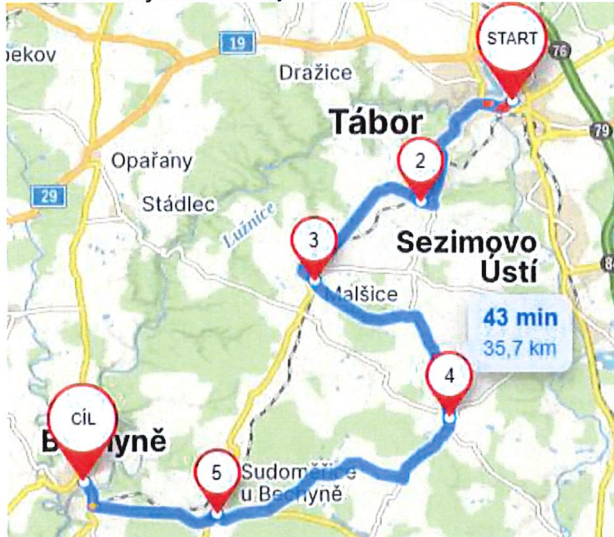

Umístění zastávek náhradní dopravy:

Tábor	před nádražní budovou
Horky u Tábora	na zastávce bus "Tábor, Horky žel.zast".
Slapy	u nádražní budovy
Libějice	v obci na návsi
Malšice	na autobusové zastávce "Malšice žel.stanice" u nádražní budovy
Čenkov u Malšic	na zastávce bus "Malšice, Čenkov, rozc.0,5"
Třebelice	v obci na zastávce bus "Malšice, Třebelice", na přejezdu u zastávky ČD
Všechlapy	na zastávce bus "Malšice, Všechlapy"
Bechyňská Smoleč	na zastávce bus "Bechyňská Smoleč"
Sud. u Bechyně	v obci na zastávce bus "Sudoměřice u Bechyně"
Bežerovice	na zastávce bus "Sudoměřice u Bechyně, Bežerovice, rozc.1,0"
Bechyně zastávka	na zastávce bus "Sudoměřice u Bechyně, nákl. nádraží I"
Bechyně	před nádražní budovou

Linka A velký autobus objíždá trasa u Sudoměřic