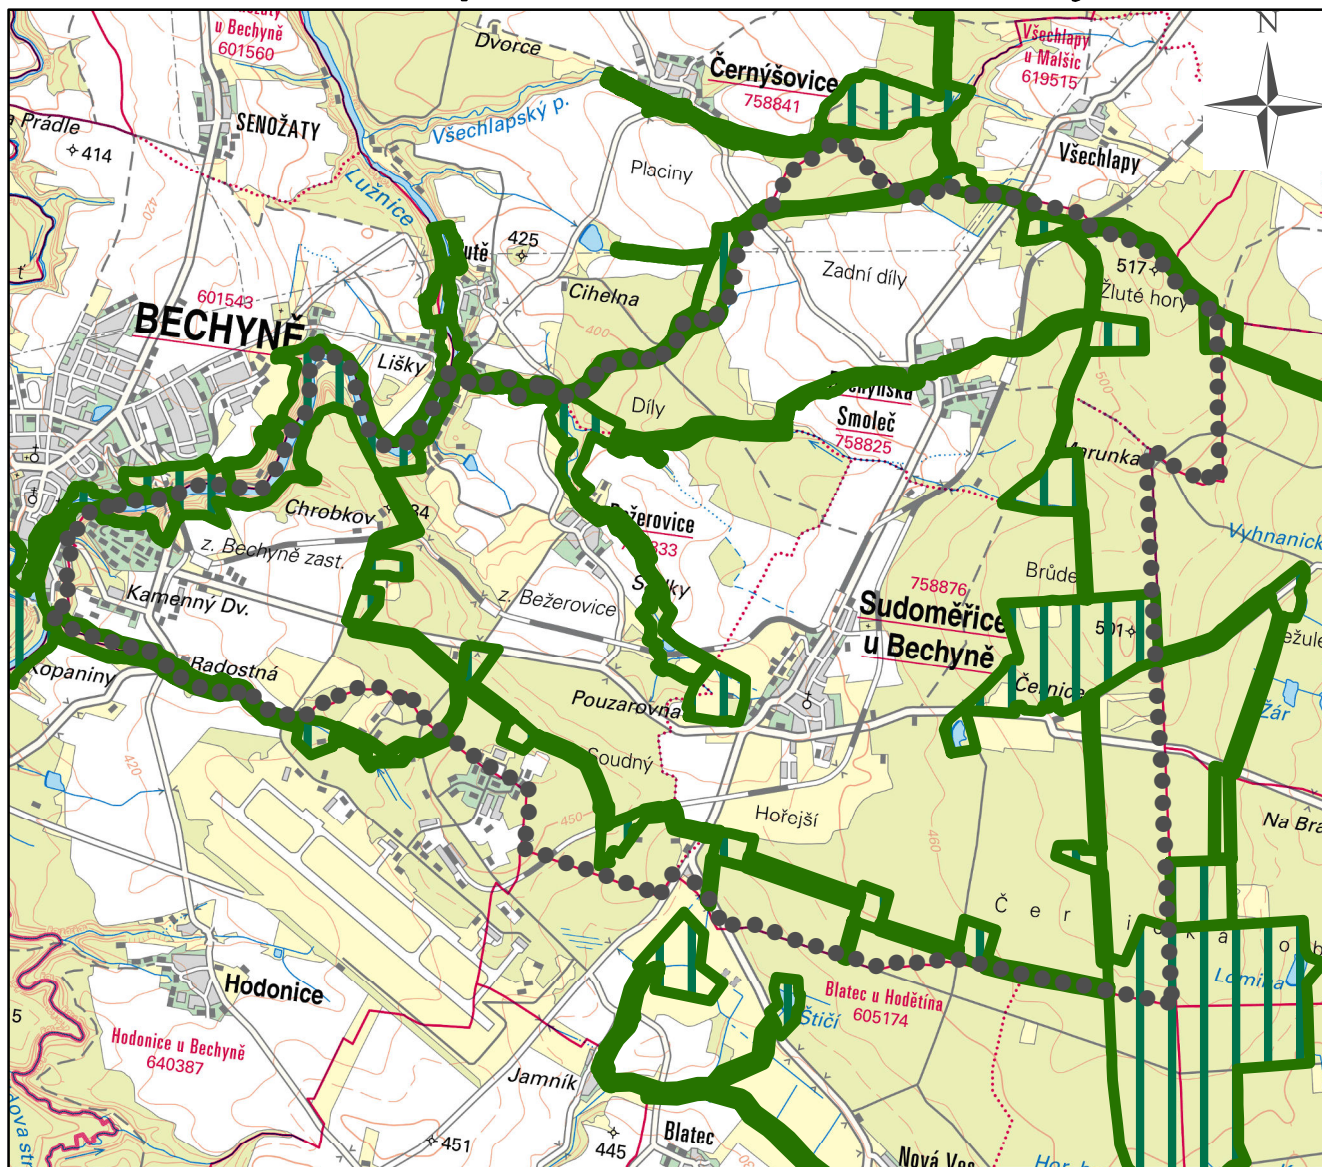

výkres širších vztahů odůvodnění změny č. 5 územního plánu Sudoměřice u Bechyně

Legenda

správní území obce

biocentrum

biokoridor

SOMME, s. r. o.

Vlastibůř 21, 392 01 Soběslav

datum vyhotovení: **duben 2021**

vypracoval:

Ing. Vlastimil Smitka

odpovědný projektant:

Ing. Vlastimil Smitka

číslo paré:

razítko projektant

měřítko 1:50 000