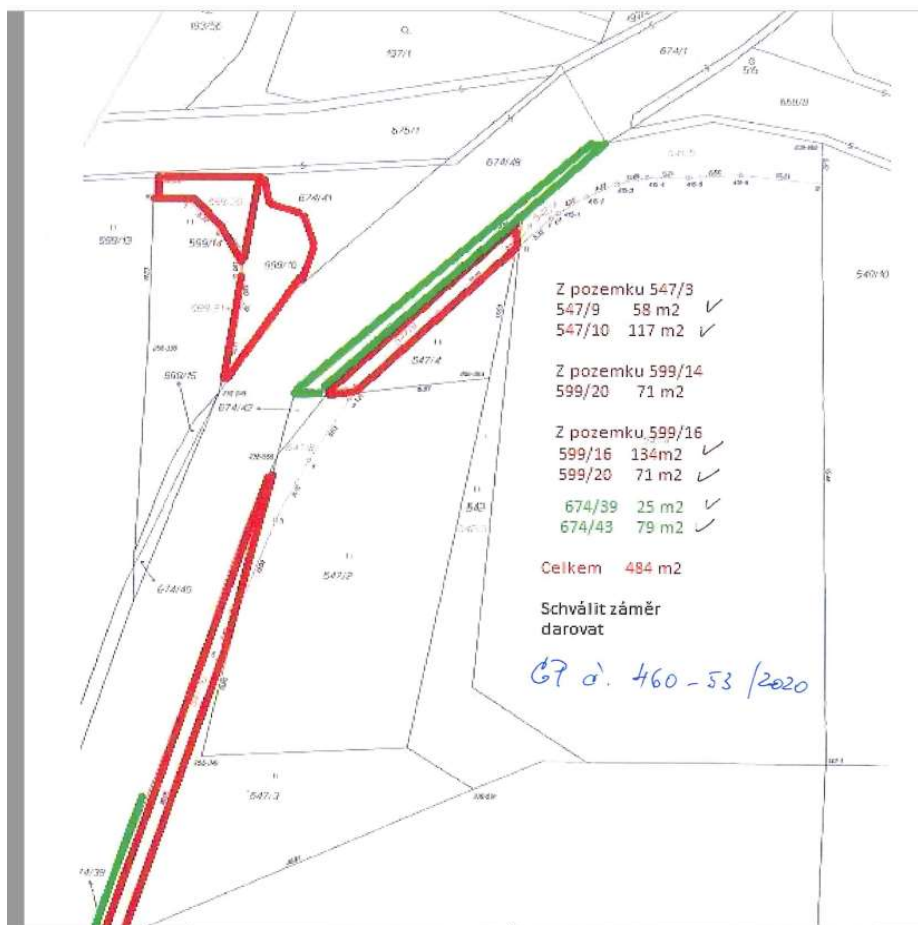

Obec Sudoměřice u Bechyně

*Sudoměřice u Bechyně 105, PSČ 391 72*

## ZVEŘEJNĚNÍ ZÁMĚRU

Obec Sudoměřice u Bechyně zveřejňuje v souladu s § 39, odst. 1 zákona 128/2000 Sb. o obcích, ve znění pozdějších předpisů, záměr darovat Jihočeskému kraji části pozemků 547/3, 599/14 a 599/16 a pozemky 674/39 a 674/43 vše v kú. Sudoměřice u Bechyně, dle GP č. 460-53/2020.